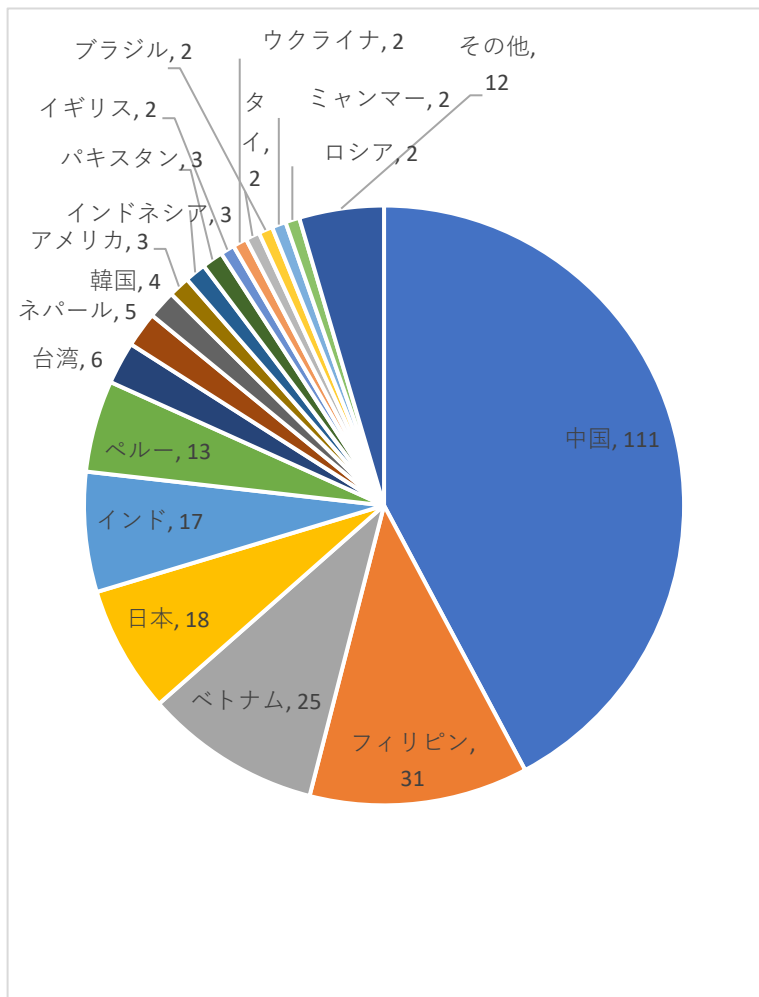

現況報告のまとめ（2022年4月現在）

【ボランティア】

* 年代別

20代以下	47
30	16
40	41
50	36
60	73
70	40
不明	4
合計	257

* 性別

男性	75
女性	182
合計	257

* 活動休止中、イベントのみ参加：51名を含む

【学習者】

* 国別学習者数

中国	111
フィリピン	31
ベトナム	25
日本	18
インド	17
ペルー	13
台湾	6
ネパール	5
韓国	4
アメリカ	3
インドネシア	3
パキスタン	3
イギリス	2
ウクライナ	2
タイ	2
ブラジル	2
ミャンマー	2
ロシア	2
その他	12
合計	263

その他：アフガニスタン、イラン、カナダ、カンボジア、キューバ、シンガポール、ナイジェリア、バングラデシュ、フランス、スペイン、マレーシア、ラオス